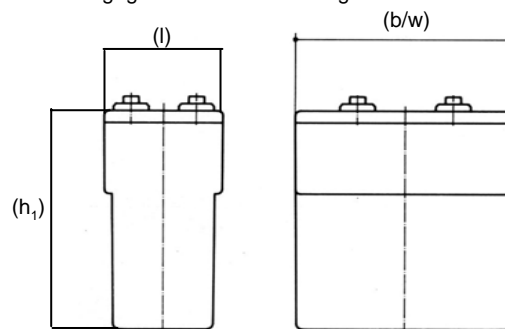

13 GroE 325 bis 18 GroE 450