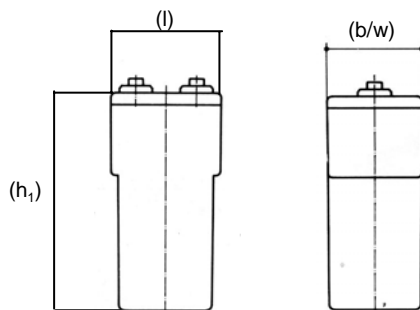

* Bei Verwendung von Spezialstopfen kann das Maß die angegebene Höhe übersteigen

** Säuredichte d_N = 1,22 kg/l

3 GroE 75 bis 12 GroE 300