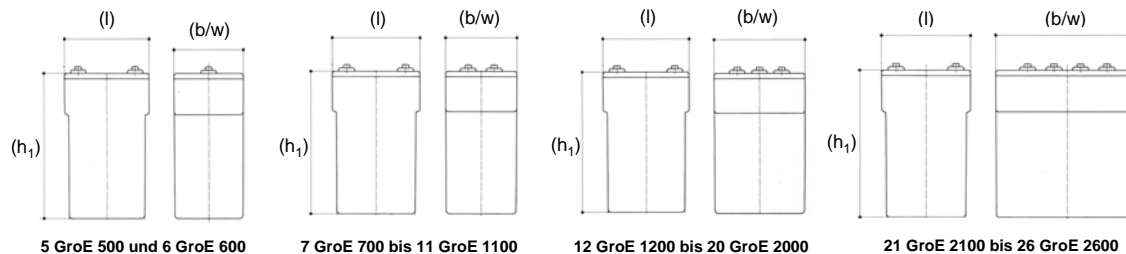

* Bei Verwendung von Spezialstopfen kann das Maß die angegebene Höhe übersteigen ** Säuredichte d_n = 1,22 kg/l

Gehäuse, Anschluss und Drehmoment

Gehäuse:

SAN (Styrolacrylnitril)

20 Nm